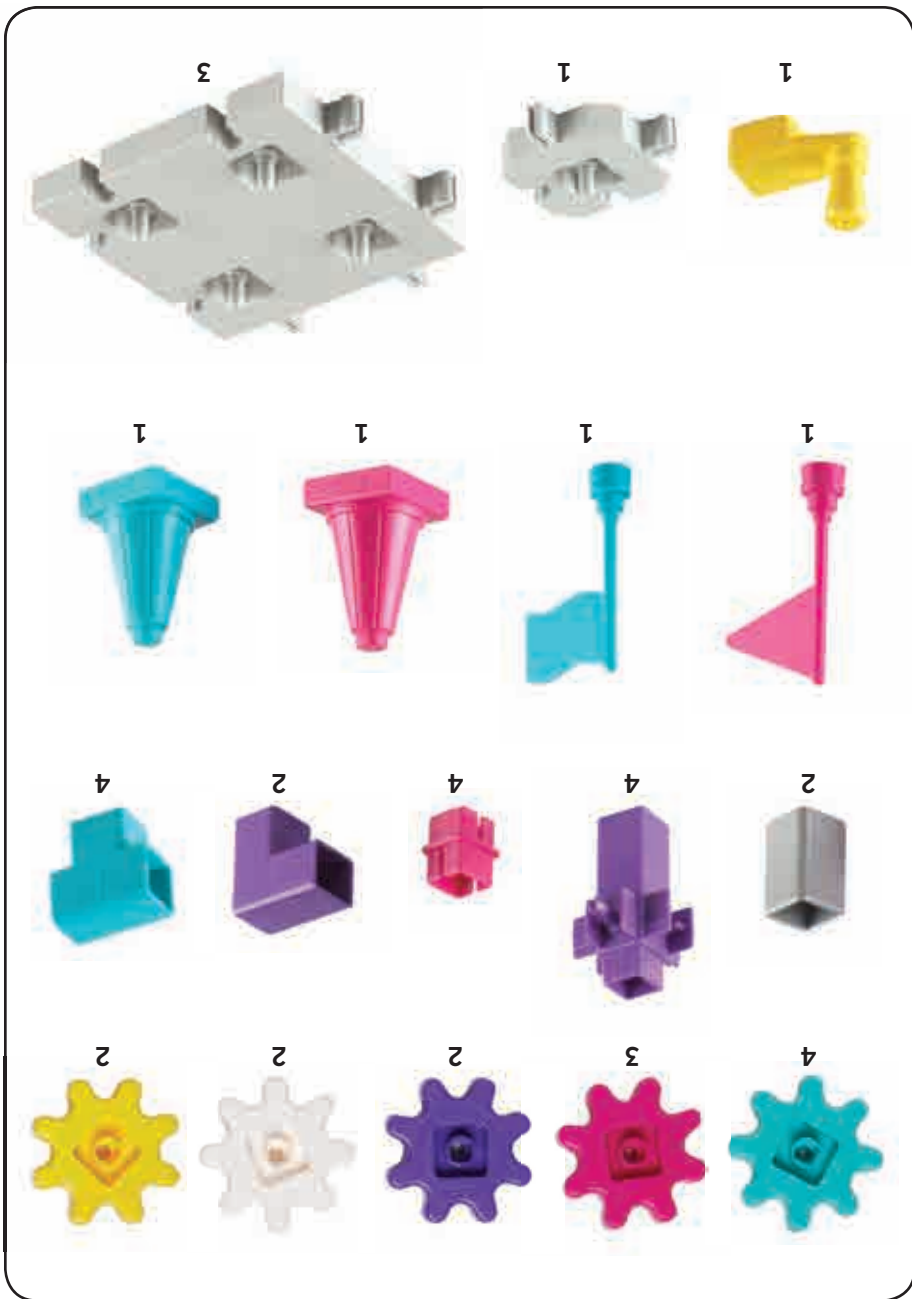

FR

Bienvenidos al emocionante mundo de Gears! Gears! Gears! ¿Listo para construir algo divertido? Con múltiples opciones de diseño y colores engrenajes y bases, podrás crear el castillo de tus sueños! Corona las dos altísimas torres con banderas decorativas y gira la manivela para ver cómo cobra vida este castillo giratorio! Sigue las instrucciones para construir uno de los tres diseños o expande tu reino a lo largo y ancho con tus propios diseños mezclando y emparejando piezas. ¡Tu eliges! Cuando construyes con engranajes, no hay límites: ¡dale rienda suelta a tu imaginación! ¿Dónde te llevarás?

ES

Welcome to the exciting world of Gears! Gears! Gears! Are you ready to build something fun? Multiple design options, colorful gears, and bases enable you to make the castle of your dreams. Top the two sky-high towers with decorative flags and turn the handle to see this whirling, twirling castle come to life! Follow the directions to build one of three designs, or expand your kingdom far and wide with versatile, mix-and-match pieces—the choice is yours. When you build with gears, there are no limits, only the possibilities powered by imagination. Where will yours take you?

Instruction Guide